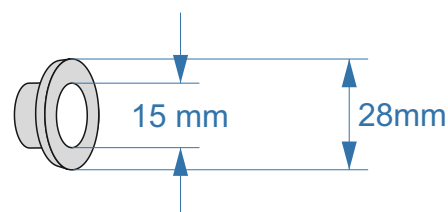

PVC CÍVKA 200mm

Náviny na cívku	
Typ	m/200mm cívka
H05V-K 0,5	200m
H05V-K 0,75	300m
H05V-K 1	250m
H07V-K 1,5	250m
H07V-K 2,5	150m
H07V-K 4	100m
H07V-K 6	100m
H07V-K 10	50m

Technické změny vyhrazeny. Uvedené hodnoty mají pouze informativní charakter.
Subject to technical changes. Numerical data are only informative.