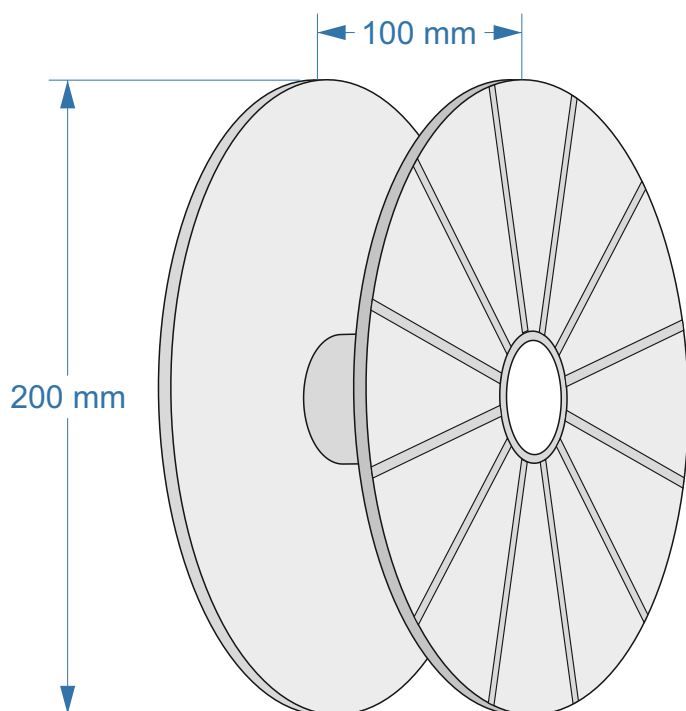

PVC CÍVKA 200mm

Náviny na cívku	
Typ	m/200mm cívka
H05V-K 0,5	200m
H05V-K 0,75	300m
H05V-K 1	250m
H07V-K 1,5	250m
H07V-K 2,5	150m
H07V-K 4	100m
H07V-K 6	100m
H07V-K 10	50m

Technické změny vyhrazeny. Uvedené hodnoty mají pouze informativní charakter.
Subject to technical changes. Numerical data are only informative.