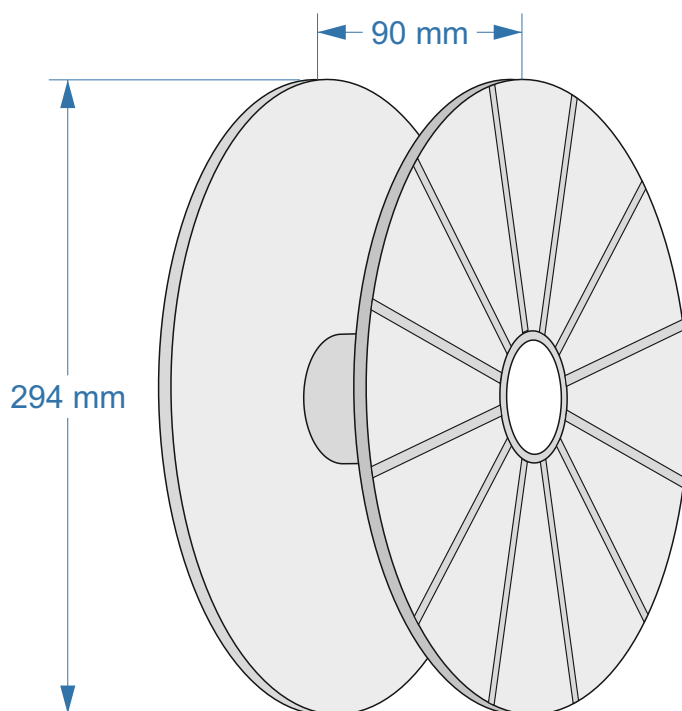

PVC CÍVKA 300mm

Náviny na cívku	
Typ	m/300mm cívka
H05V-K 0,5	1500m
H05V-K 0,75	1200m
H05V-K 1	1000m
H07V-K 1,5	700m
H07V-K 2,5	500m
H07V-K 4	300m
H07V-K 6	200m
H07V-K 10	150m

Technické změny vyhrazeny. Uvedené hodnoty mají pouze informativní charakter.
Subject to technical changes. Numerical data are only informative.